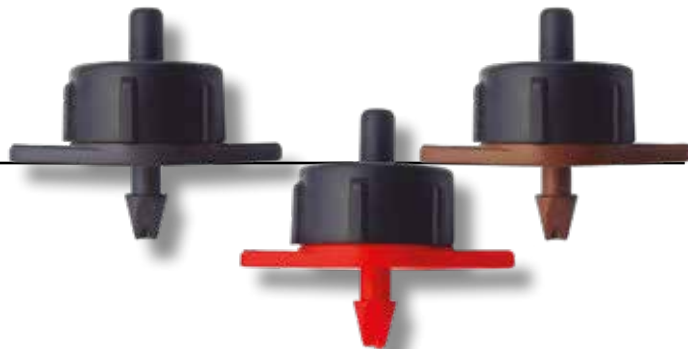

EURO KEY

Gocciolatore Ispezionabile

CARATTERISTICHE

- Gocciolatore ispezionabile per consentire un facile monitoraggio dell'impianto
- Base con alette per mantenere stabile la linea gocciolante
- Ampio labirinto a flusso turbolento che crea grande resistenza all'occlusione
- Durata e resistenza nel tempo contro gli agenti atmosferici e contro i fenomeni di corrosione dovuti a fertirrigazione
- Inserto realizzato con un materiale morbido che garantisce una perfetta aderenza alle pareti del gocciolatore

SPECIFICHE

- Tre portate nominali: Alta, Media , Bassa
- Realizzati in polipropilene stabilizzato anti UV
- Pressione d'esercizio raccomandata: 0,5 - 2,0 bar
- Entrata: Innesto 4 mm
- Uscita maschio con attacco per microtubo \varnothing 3,5x6 mm

PRESTAZIONI

Codice	Colore Disco	Portata @		
		0,5 bar	1,0 bar	1,5 bar
IT-DNK-LO-3	Bianco	2,6 l/h	3,7 l/h	4,4 l/h
IT-DNK-ME-3	Verde	3,7 l/h	5,9 l/h	7,6 l/h
IT-DNK-HI-3	Blu	7,9 l/h	11,4 l/h	14,2 l/h

Base Nera
Disco Bianco
Bassa Portata

Base Marrone
Disco Blu
Alta Portata

Base Rossa
Disco Verde
Media Portata

Codifica

Codice	Descrizione
IT-DNK-LO-3	EURO KEY Bassa Portata. Base Nera. Ispezionabile con disco di colore Bianco
IT-DNK-ME-3	EURO KEY Media Portata. Base Rossa. Ispezionabile con disco di colore Verde
IT-DNK-HI-3	EURO KEY Alta Portata. Base Marrone. Ispezionabile con disco di colore Blu