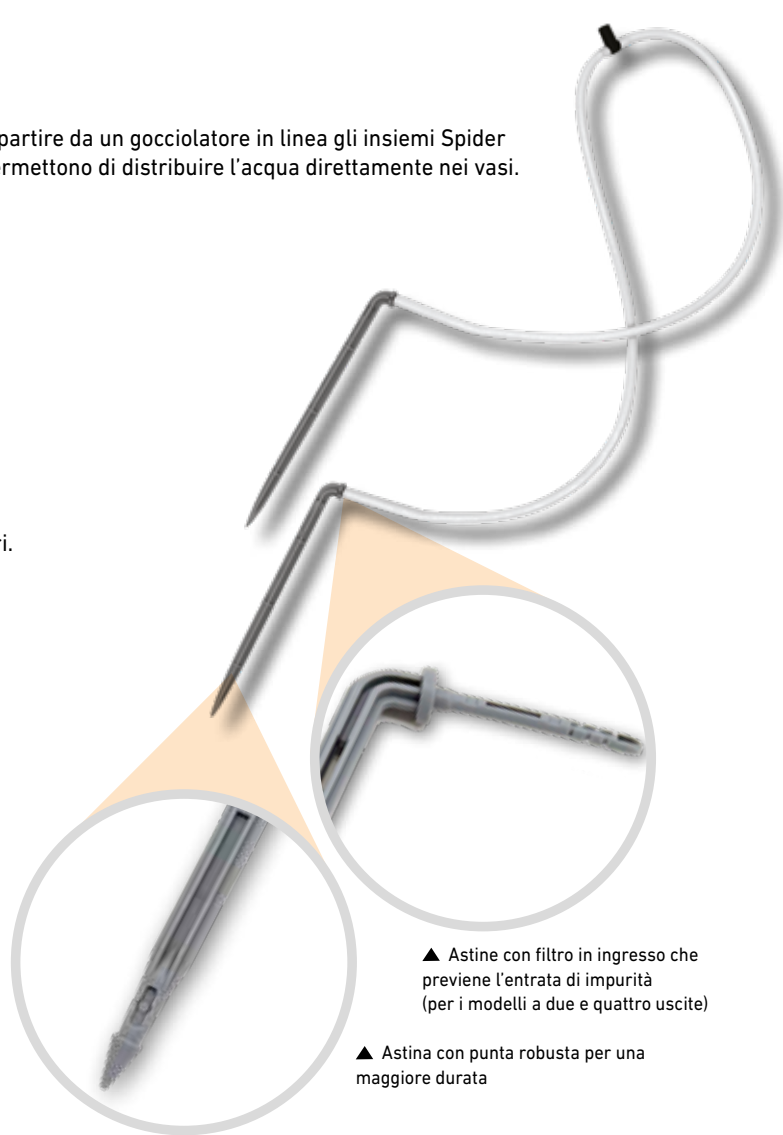

ACCESSORI PER GOCCIOLATORI NGE®

ASTINE

PER SPIDER USCITA SINGOLA

(A) Astina Innesto 90° Grigia
IPS0301BQ-G*

Astina Innesto 90° Nera
IPS0301BQ*

**Le astine ad innesto devono essere usate negli spider con singola uscita per evitare problemi di contropressione.*

Microtubo bianco bob. 500 m IT-EHD503PEVAW
Microtubo nero bob. 500 m IT-EHD503PEVA
Microtubo nero pretagliato 60 cm SFH0332-24
Microtubo nero pretagliato 80 cm SFH0332-32

SPIDER BIANCHI E NERI

CARATTERISTICHE

- Erogazione precisa e puntuale
- Disponibili in tre configurazioni ad 1, 2 o 4 uscite
- Disponibili con microtubi di lunghezza 60 o 80 cm
- Facilmente installabili su gocciolatori NGE® con adattatore maschio (-MA) o ad innesto (-3)
- Microtubo 3 x 5 mm
- Disponibile anche nella versione con microtubo e astina neri.

A partire da un gocciolatore in linea gli insiemi Spider permettono di distribuire l'acqua direttamente nei vasi.

▲ Astine con filtro in ingresso che previene l'entrata di impurità (per i modelli a due e quattro uscite)