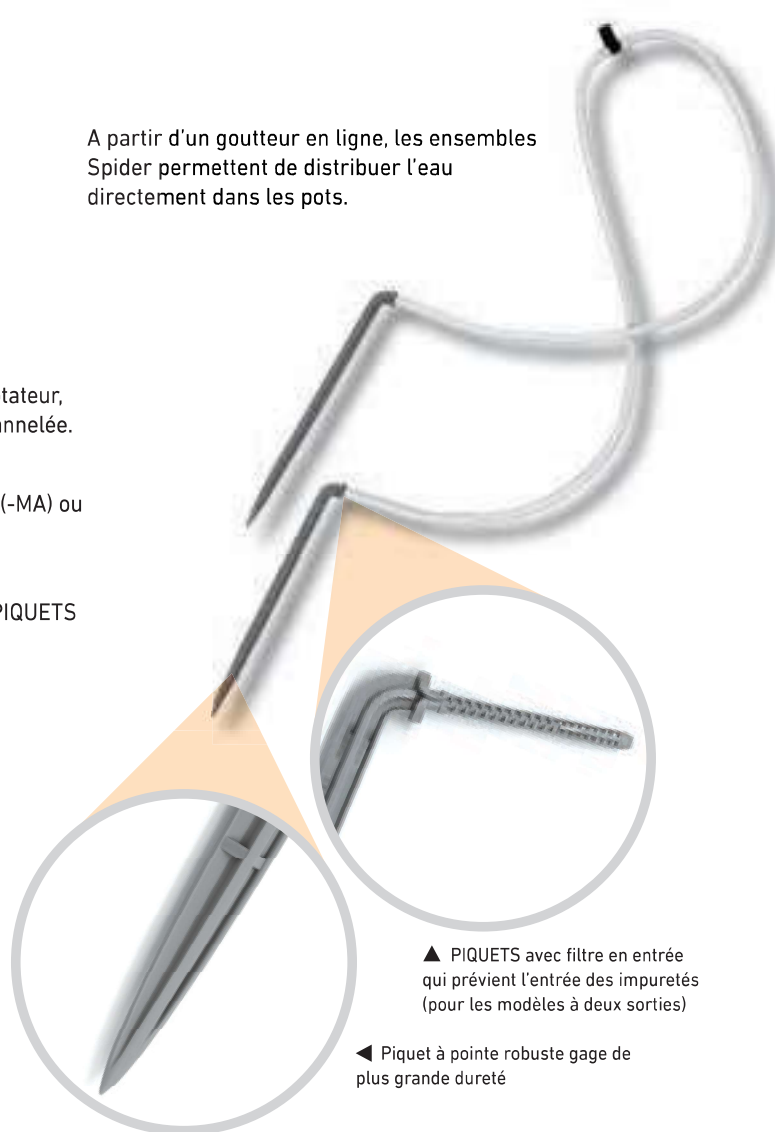

ACCESSOIRES POUR GOUTTEURS NGE®

PIQUETS

POUR SPIDER A UNE SORTIE

(A) Piquet fixation 90° Gris
IPST0301BQ-G (*)

Piquet fixation 90° Noire
IPST0301BQ-B (*)

POUR SPIDER A SORTIES MULTIPLES

(B) Piquet à labyrinthe turbulent 180°
Gris IPST0301-G

(D) Adaptateur 1 sortie Coudé IT-FBST1E

(E) Adaptateur 2 sorties Mâle IT-FBST2-MA

MICRO-TUYAU (bobines et pré-coupé)

(3 mm ID - 5 mm OD)

Micro-tuyau blanc bob. 500 m..... IT-EHD503PEVAW

Micro-tuyau noir bob. 500 m..... IT-EHD503PEVA

Micro-tuyau noir pré-coupé 60 cm..... SFHT0332-24

Micro-tuyau noir pré-coupé 80 cm..... SFHT0332-30

SPIDERS BLANCS ET NOIRS

CARACTÉRISTIQUES

- Distribution précise et ponctuelle
- Disponibles dans trois configurations à 1, 2 ou 4 sorties
 - Les modèles à 1 sortie sont disponibles avec ou sans adaptateur, respectivement pour goutteur NGE® avec sortie mâle ou cannelée.
- Disponibles avec micro-tuyaux 60 ou 80 cm de longueur
- Facile à installer sur goutteurs NGE® avec adaptateur mâle (-MA) ou cannelée (-3)
- Micro-tuyau 3 x 5 mm
- Également disponible dans la version avec micro-tuyau et PIQUETS noirs.

A partir d'un goutteur en ligne, les ensembles Spider permettent de distribuer l'eau directement dans les pots.

▲ PIQUETS avec filtre en entrée qui prévient l'entrée des impuretés (pour les modèles à deux sorties)