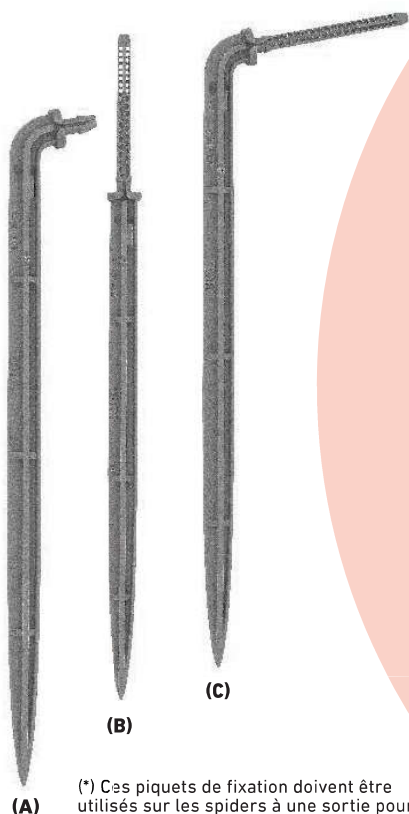

ACCESSOIRES POUR GOUTTEURS NGE®

PIQUETS

POUR SPIDER A UNE SORTIE

(A) Piquet fixation 90° Gris
IPST0301BQ-G (*)

Piquet fixation 90° Noire
IPST0301BQ-B (*)

POUR SPIDER A SORTIES MULTIPLES

(B) Piquet à labyrinthe turbulent 180°
Gris IPST0301-G

Piquet à labyrinthe turbulent 180°
Noire IPST0301-B

(C) Piquet à labyrinthe turbulent 90°
Gris IPST0301Q-G

Piquet à labyrinthe turbulent 90°
Noire IPST0301Q-B

(*) Ces piquets de fixation doivent être utilisés sur les spiders à une sortie pour éviter les problèmes de contre-pression.

CHACUN EST CONÇU POUR GARANTIR FACILITÉ D'UTILISATION ET DURÉE

ADAPTATEURS

ADAPTATEURS

(A) Adaptateur 1 sortie droit IT-FBST1

(B) Adaptateur 2 sorties en T..... IT-FBST2

(B) Adaptateur 4 sorties Croix IT-FBST4

Micro-tuyau noir pré-coupé 60 cm..... SFHT0332-24

Micro-tuyau noir pré-coupé 80 cm..... SFHT0332-30

SPIDERS BLANCS ET NOIRS

CARACTÉRISTIQUES

- Distribution précise et ponctuelle
- Disponibles dans trois configurations à 1, 2 ou 4 sorties
 - Les modèles à 1 sortie sont disponibles avec ou sans adaptateur, respectivement pour goutteur NGE® avec sortie mâle ou cannelée.
- Disponibles avec micro-tuyaux 60 ou 80 cm de longueur
- Facile à installer sur goutteurs NGE® avec adaptateur mâle (-MA) ou cannelée (-3)
- Micro-tuyau 3 x 5 mm
- Également disponible dans la version avec micro-tuyau et PIQUETS noirs.