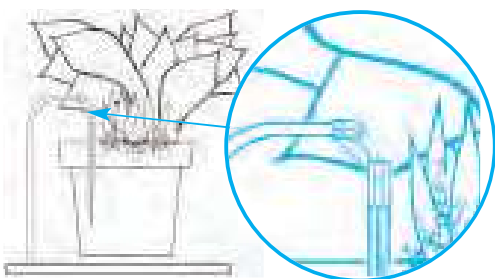

LINEA CAPILLARE

APPLICAZIONI

Irrigazione di vasi in serra o vivaistica

MODELLO STANDARD

Astina di tipo autofilettante dritta.
L'astina standard accetta il tubo capillare \varnothing 3,2 mm

MODELLO COLIBRÌ

Astina di tipo autofilettante ad angolo

L'astina colibrì accetta il tubo capillare \varnothing 3,2 mm

Possibilità di regolazione dell'angolo del capillare: 45° - 90°

Codifica

Codice	Descrizione
EU-RCP90885-1	Capillare tagliato 3,2 x 0,8 x 85 cm
EU-RCP908100-1	Capillare tagliato 3,2 x 0,8 x 100 cm
EU-RCP90800-X	Capillare tagliato 3,2 x 0,8 mm in bobina
EU-IPSO315	Astina Colibrì (90°) per tubo capillare \varnothing 3,2 mm
EU-IPSO305-A	Astina per tubo capillare da 2,9 a 3,2mm, nera
EU-IPSO305-A1	Astina per tubo capillare da 2,9 a 3,2mm, blu
EU-IPSO305-A2	Astina per tubo capillare da 2,9 a 3,2mm, rossa