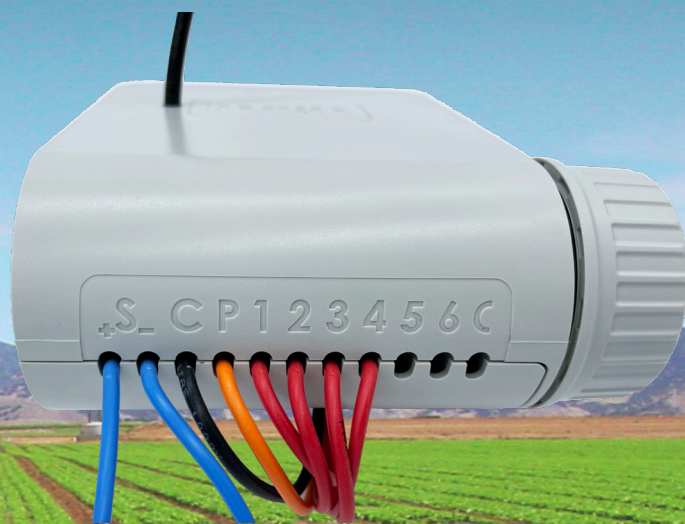

TEMPUS® AIR CT

Contrôleur 1 à 6 Stations

Le module peut contrôler de 1 à 6 vannes hydrauliques à verrouillage CC. Peut lire une entrée de pluviomètre ou de débitmètre.

Le module communique avec la passerelle (3G ou Wi-Fi) recevant la programmation d'irrigation et transmettant les données détectées par le capteur.

Le module permet une connexion directe depuis smartphone/tablette via Bluetooth®.

SPÉCIFICATIONS ET CARACTÉRISTIQUES

- Connexion radio LoRa™ [868-868,6] MHz, 25 mW
- 1,2,4 ou 6 stations
- Portée LoRa™ jusqu'à 800 m
- Programmation indépendante par station
- Horaire d'arrosage : quotidien, jours pairs/impairs, intervalle de jours, cyclique
- 4 fenêtres d'irrigation par station
- Bluetooth® Smart 4.0 basse consommation
- Démarrage automatique et manuel depuis smartphone/tablette/pc
- Mémoire permanente
- Entrée de pluviomètre ou de débitmètre
- Fonction de délai pluvial de 1 à 15 jours ou permanente
- Gestion à distance via l'application MyToroTempus et la plate-forme Web MyToroTempus.com
- Étanchéité IP68
- Alimentation par batterie 9 V CC
- Compatible avec un solénoïde 9v
- Distance maximale de câblage du module CT aux solénoïdes : 300 m
- Température d'exploitation : -20°C / 60°C

Module de programmation d'irrigation IP68 alimenté par batterie contrôlé par LoRa™ pour gérer de 1 à 6 vannes hydrauliques. Peut lire une entrée de capteur de pluie ou de débitmètre.

LES MODULES DE PROGRAMMATION D'IRRIGATION SONT ALIMENTÉS PAR BATTERIE SANS CÂBLAGE

Support d'installation sur le dessus d'un solénoïde inclus

Connecteurs de fils étanches inclus

Batterie non incluse

MANUAL