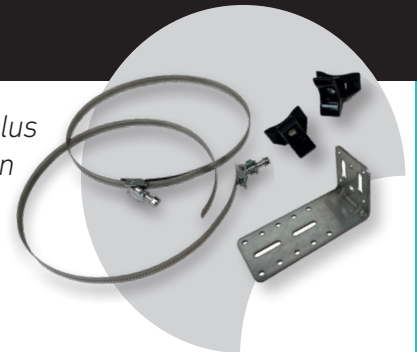

LED colorées pour identifier facilement l'état de la passerelle

Initialisation

Connection réseau

Prêt

Transformateur de puissance
230 V CA/24 V CC inclus
(Fiche électrique non incluse)

Kit d'installation inclus
(attaches et pince en
acier inoxydable)