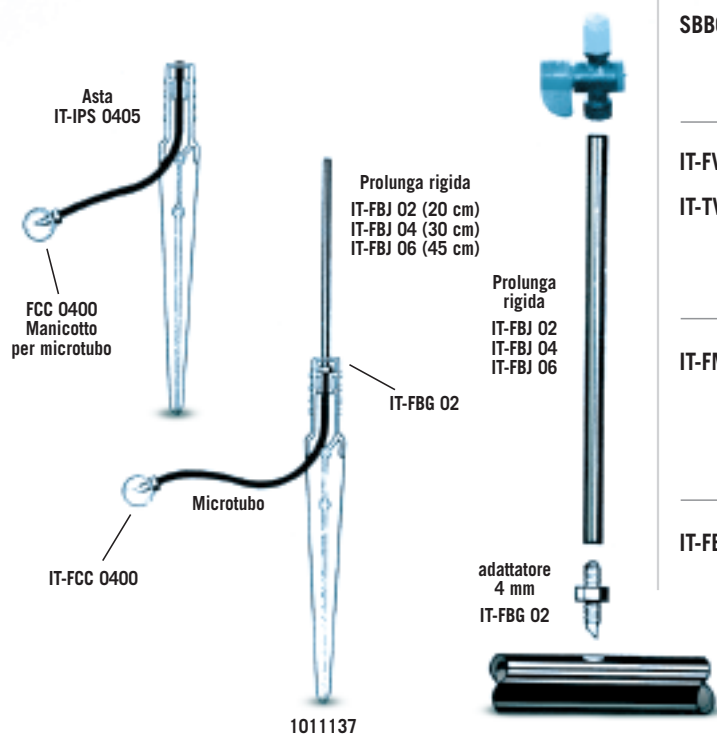

VARIJET

Base Regolabile con minivalvole

Applicazioni

Per fioriere e giardini.

Caratteristiche

- Portata regolabile
- Pressione d'esercizio da 0,5 a 2,5 bar
- Portata max: 53l/h
- Facile da collegare su tubo polietilene

Codici Varijet

SBB601	Spruzzatore Varijet Spray 360° x 15
SBB607	Spruzzatore Varijet Spray 180°
SBB609	Spruzzatore Varijet Spray 90°

IT-FVT04	Minivalvole fil x fil 4 mm	
IT-TVTO4-1	Minivalvole inn x inn 4 mm	

IT-FMPO9	Fustella	
-----------------	----------	--

IT-FBG01	Fustella con chiave per Microjet	
-----------------	----------------------------------	--

Caratteristiche degli ugelli*

Pressione (bar)	Portata l/h	SBB601 360°x15	SBB607 180°	SBB609 90°
		r (m)	r (m)	r (m)
0,5	22	1,25	1,70	1,70
1,0	32	1,55	1,80	1,80
1,5	40	1,75	2,05	2,05
2,0	47	1,90	2,45	2,45
2,5	53	1,95	2,90	2,90

* ugelli totalmente aperti