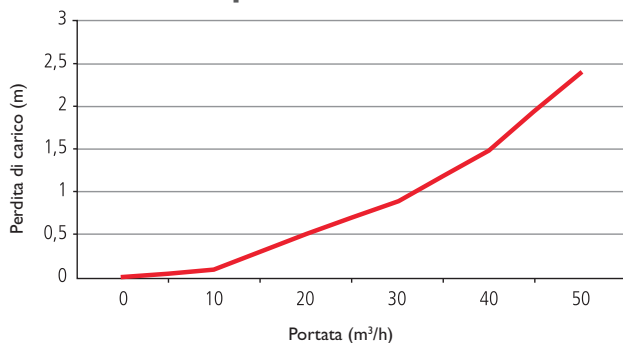

Tabella perdite di carico 3"

Codifica

Codice	Descrizione
EU-ABF5012-3X	Filtro XD 2" a dischi, 120 mesh
EU-ABF5015-3X	Filtro XD 2" a dischi, 150 mesh
EU-ABF5020-3X	Filtro XD 2" a dischi, 200 mesh
EU-ABF7512-3XS	Filtro XD 3" a dischi coperchio corto, 120 mesh
EU-ABF7515-3XS	Filtro XD 3" a dischi coperchio corto, 150 mesh
EU-ABF7520-3XS	Filtro XD 3" a dischi coperchio corto, 200 mesh
EU-ABF7512-3X	Filtro XD 3" a dischi, 120 mesh
EU-ABF7515-3X	Filtro XD 3" a dischi, 150 mesh
EU-ABF7520-3X	Filtro XD 3" a dischi, 200 mesh

FILTRI