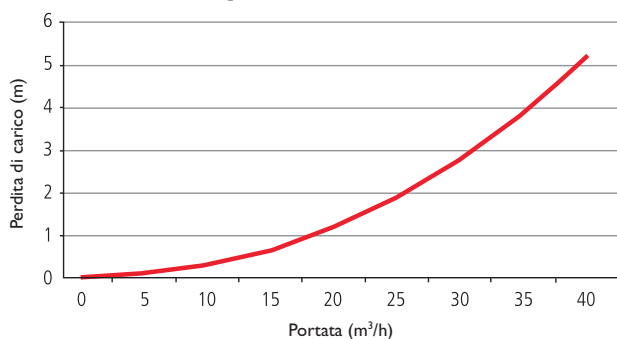

Codifica

Codice	Descrizione
EU-ABF5012-3X	Filtro XD 2" a dischi, 120 mesh
EU-ABF5015-3X	Filtro XD 2" a dischi, 150 mesh
EU-ABF5020-3X	Filtro XD 2" a dischi, 200 mesh
EU-ABF7512-3XS	Filtro XD 3" a dischi coperchio corto, 120 mesh
EU-ABF7515-3XS	Filtro XD 3" a dischi coperchio corto, 150 mesh
EU-ABF7520-3XS	Filtro XD 3" a dischi coperchio corto, 200 mesh
EU-ABF7512-3X	Filtro XD 3" a dischi, 120 mesh
EU-ABF7515-3X	Filtro XD 3" a dischi, 150 mesh
EU-ABF7520-3X	Filtro XD 3" a dischi, 200 mesh

FILTRI