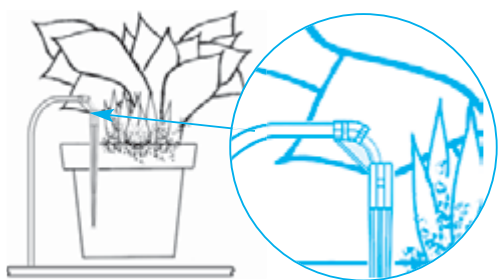

Linea Capillare

Applicazioni

Irrigazione di vasi in serra o vivaistica

Modello Standard

- Astina di tipo autofilettante dritta
- L'astina standard accetta il tubo capillare \varnothing 3,2 mm

Modello Colibrì

- Astina di tipo autofilettante ad angolo
- L'astina colibrì accetta il tubo capillare \varnothing 3,2 mm
- Possibilità di regolazione dell'angolo del capillare: 45°-90°

Codifica

Codice	Descrizione
EU-RCP90885-1	Capillare tagliato 3,2 x 0,8 x 85 cm
EU-RCP908100-1	Capillare tagliato 3,2 x 0,8 x 100 cm
EU-RCP90800-X	Capillare tagliato 3,2 x 0,8 mm in bobina
EU-IPS0315	Astina Colibrì (90°) per tubo capillare \varnothing 3,2 mm
EU-IPS0305-A	Astina per tubo capillare da 2,9 a 3,2mm, nera
EU-IPS0305-A1	Astina per tubo capillare da 2,9 a 3,2mm, blu
EU-IPS0305-A2	Astina per tubo capillare da 2,9 a 3,2mm, rossa