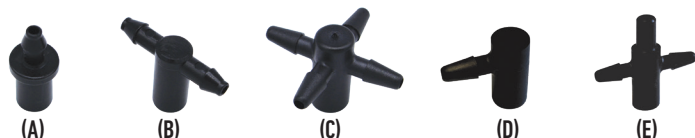

ADAPTATEURS

ADAPTATEURS

(A) Adaptateur 1 sortie droit IT-FBST1
(B) Adaptateur 2 sorties en T..... IT-FBST2

(B) Adaptateur 4 sorties
Croix IT-FBST4
(D) Adaptateur 1 sortie
Coudé IT-FBST1E
(E) Adaptateur 2 sorties
Mâle IT-FBST2-MA