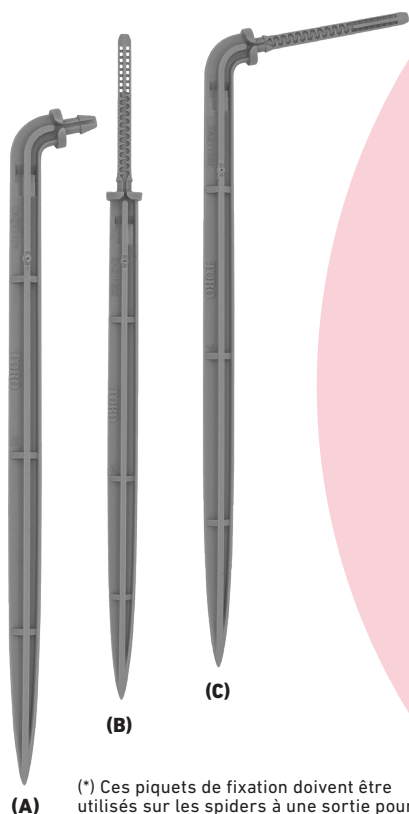

ACCESSOIRES POUR GOUTTEURS NGE®

PIQUETS

POUR SPIDER A UNE SORTIE

(A) Piquet fixation 90° Gris
IPST0301BQ-G (*)

Piquet fixation 90° Noire
IPST0301BQ-B (*)

POUR SPIDER A SORTIES MULTIPLES

(B) Piquet à labyrinthe turbulent 180°
Gris IPST0301-G

Piquet à labyrinthe turbulent 180°
Noire IPST0301-B

(C) Piquet à labyrinthe turbulent 90°
Gris IPST0301Q-G

Piquet à labyrinthe turbulent 90°
Noire IPST0301Q-B

(*) Ces piquets de fixation doivent être utilisés sur les spiders à une sortie pour éviter les problèmes de contre-pression.

MICRO-TUYAU (bobines et pré-coupé)

(3 mm ID - 5 mm OD)

Micro-tuyau blanc bob. 500 m..... IT-EHD503PEVAW
Micro-tuyau noir bob. 500 m..... IT-EHD503PEVA
Micro-tuyau noir pré-coupé 60 cm..... SFHT0332-24
Micro-tuyau noir pré-coupé 80 cm..... SFHT0332-30

SPIDERS BLANCS ET NOIRS

CARACTÉRISTIQUES

- Distribution précise et ponctuelle
- Disponibles dans trois configurations à 1, 2 ou 4 sorties
 - Les modèles à 1 sortie sont disponibles avec ou sans adaptateur, respectivement pour goutteur NGE® avec sortie mâle ou cannelée.
- Disponibles avec micro-tuyaux 60 ou 80 cm de longueur
- Facile à installer sur goutteurs NGE® avec adaptateur mâle (-MA) ou cannelée (-3)
- Micro-tuyau 3 x 5 mm
- Également disponible dans la version avec micro-tuyau et PIQUETS noirs.