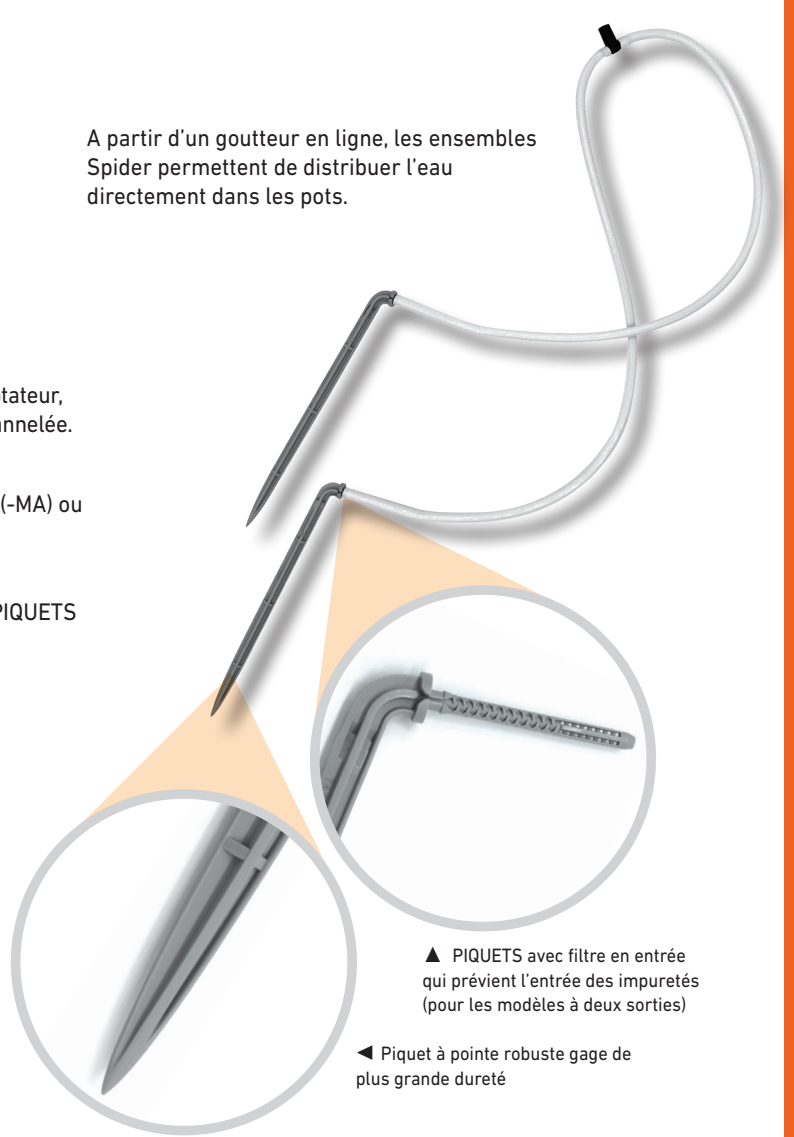

Piquet à labyrinthe turbulent 180°
Noire IPST0301-B

(C) Piquet à labyrinthe turbulent 90°
Gris IPST0301Q-G

Piquet à labyrinthe turbulent 90°
Noire IPST0301Q-B

(*) Ces piquets de fixation doivent être utilisés sur les spiders à une sortie pour éviter les problèmes de contre-pression.

MICRO-TUYAU (bobines et pré-coupé)

(3 mm ID - 5 mm OD)

Micro-tuyau blanc bob. 500 m..... IT-EHD503PEVAW
Micro-tuyau noir bob. 500 m..... IT-EHD503PEVA
Micro-tuyau noir pré-coupé 60 cm..... SFHT0332-24
Micro-tuyau noir pré-coupé 80 cm..... SFHT0332-30

SPIDERS BLANCS ET NOIRS

CARACTÉRISTIQUES

- Distribution précise et ponctuelle
- Disponibles dans trois configurations à 1, 2 ou 4 sorties
 - Les modèles à 1 sortie sont disponibles avec ou sans adaptateur, respectivement pour goutteur NGE® avec sortie mâle ou cannelée.
- Disponibles avec micro-tuyaux 60 ou 80 cm de longueur
- Facile à installer sur goutteurs NGE® avec adaptateur mâle (-MA) ou cannelée (-3)
- Micro-tuyau 3 x 5 mm
- Également disponible dans la version avec micro-tuyau et PIQUETS noirs.

A partir d'un goutteur en ligne, les ensembles Spider permettent de distribuer l'eau directement dans les pots.

▲ PIQUETS avec filtre en entrée qui prévient l'entrée des impuretés (pour les modèles à deux sorties)