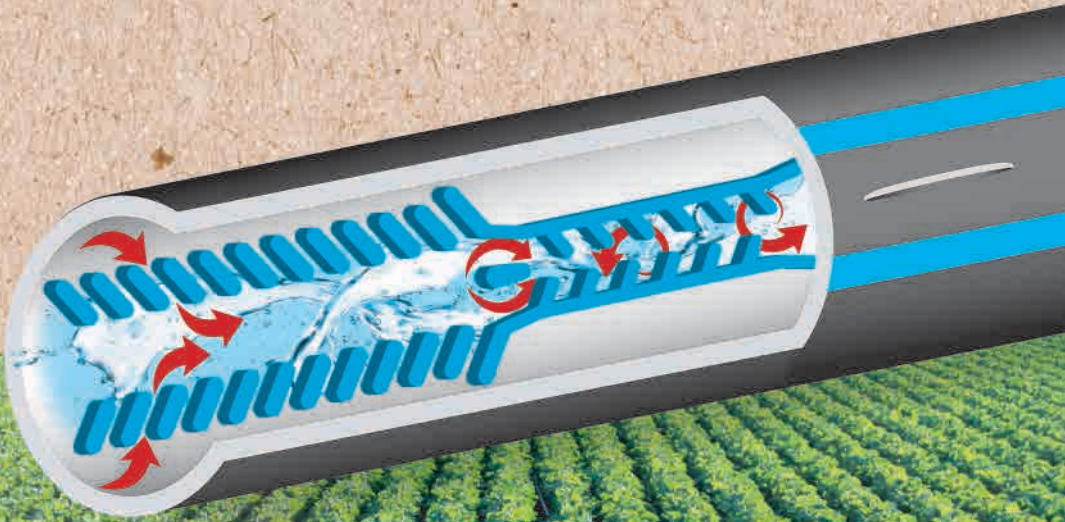

# Ultimate Sustainable Drip Irrigation

Aqua-Traxx® B-come è la nuova manichetta gocciolante di Toro che unisce efficienza e sostenibilità. Si inserisce in uno scenario volto all'agricoltura sostenibile grazie ad una consistente presenza di materia prima riciclata, mantenendo prestazioni superiori e livelli di uniformità e qualità tipici della gamma Aqua-Traxx® di Toro.

L'innovazione, che da sempre caratterizza la storia di Toro nella produzione di manichette gocciolanti, si è unita alla sostenibilità per ideare Aqua-Traxx® B-come: un prodotto in continua evoluzione che rappresenta un ulteriore passo avanti nel ridurre l'impronta ambientale, mantenendo intatta la performance dei prodotti Toro.

Ottimizza la turbolenza all'interno del gocciolatore consentendo maggiore velocità dell'acqua, elevata resistenza all'occlusione e assoluta uniformità di erogazione.

## Le caratteristiche

- ▶ Maggiore sostenibilità dei processi e dei materiali
- ▶ Realizzato con varie resine riciclate
- ▶ Robustezza elevata per un'installazione rapida e semplice
- ▶ Minor tempo di posa, manodopera e rischio di danneggiamenti
- ▶ Erogazione uniforme per colture omogenee
- ▶ Lunga durata ed elevata affidabilità
- ▶ Elevata resistenza all'occlusione grazie alla tecnologia brevettata PBX
- ▶ Ampia sezione di uscita realizzata con tecnologia laser
- ▶ Filtro in ingresso al gocciolatore per evitare che vi entrino sedimenti
- ▶ Numerosi fori di entrata per un'erogazione dell'acqua costante e regolare
- ▶ CV (Coefficiente di Variazione) eccellente e flusso preciso grazie alla qualità del labirinto
- ▶ Doppia linea blu per identificarlo rapidamente
- ▶ Codice identificativo laser inciso direttamente sul tubo per una tracciabilità ideale
- ▶ Labirinto interno di colore blu per differenziarlo da altri prodotti Aqua-Traxx®